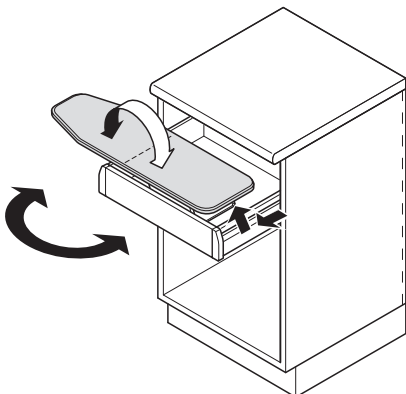

→ Montáž do zásuvky

- > Materiál: Ocel a hliník
- > Povrchová úprava/barva: Prášková barva, šedá
- > Verze: Sklopné

Montáž

Šířka vnitřní zásuvky B mm	≥498	≥406	≥506
Otvor vnitřní zásuvky T mm	≥435	≥500	≥320
Rozm. H mm	–	≤155	≤155
Rozm. y mm	≥59	≥150	≥57
Rozm. x mm	≥153	≥182/≥32 (levá/pravá)	>277/≥37 (levá/pravá)
Vyčnívání U	≤38	≤25	≤38

Při používání se systémem výsuvů s bočnicí Matrix Box P

Šířka korpusu mm	600	500	600
Jmenovitá délka mm	500	550	400
Výška bočnice mm	92 a 115	92	92
Tloušťka bočního panelu mm	16 a 19	16	16

Potah	Obj. č.
Hliník	568.60.963
Šedé proužky	568.60.964