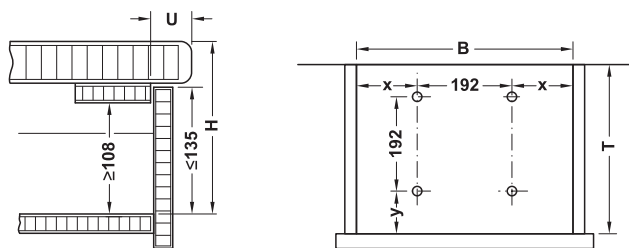

→ Montáž do zásuvky

- > Materiál: Ocel a hliník
- > Povrchová úprava/barva: Prášková barva, šedá
- > Verze: Sklopné

Montáž

Šířka vnitřní zásuvky B mm	≥498	≥406	≥506
Otvor vnitřní zásuvky T mm	≥435	≥500	≥320
Rozm. H mm	–	≤155	≤155
Rozm. y mm	≥59	≥150	≥57
Rozm. x mm	≥153	≥182/≥32 (levá/pravá)	>277/≥37 (levá/pravá)
Vyčnívání U	≤38	≤25	≤38

Při používání se systémem výsuvů s bočnicí Matrix Box P

Šířka korpusu mm	600	500	600
Jmenovitá délka mm	500	550	400
Výška bočnice mm	92 a 115	92	92
Tloušťka bočního panelu mm	16 a 19	16	16

Potah	Obj. č.
Hliník	568.60.963
Šedé proužky	568.60.964